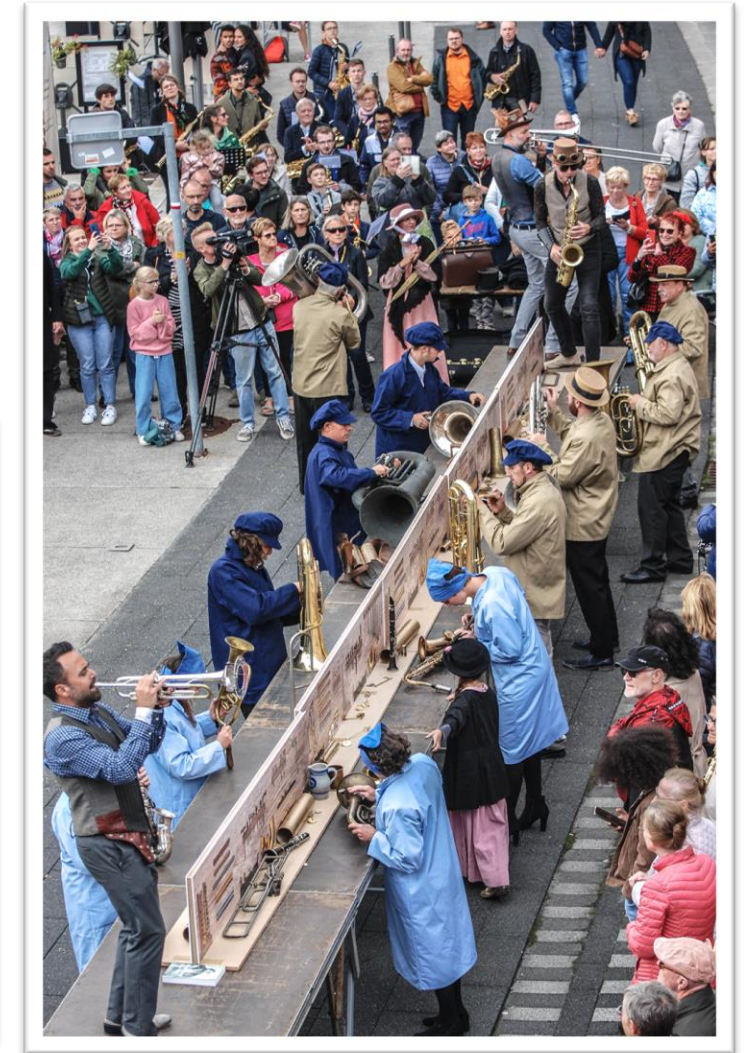

ACI

Projet
Sax

Dinant fête la musique | Inauguration Saxophone Selmer | Concert ça va swinguer