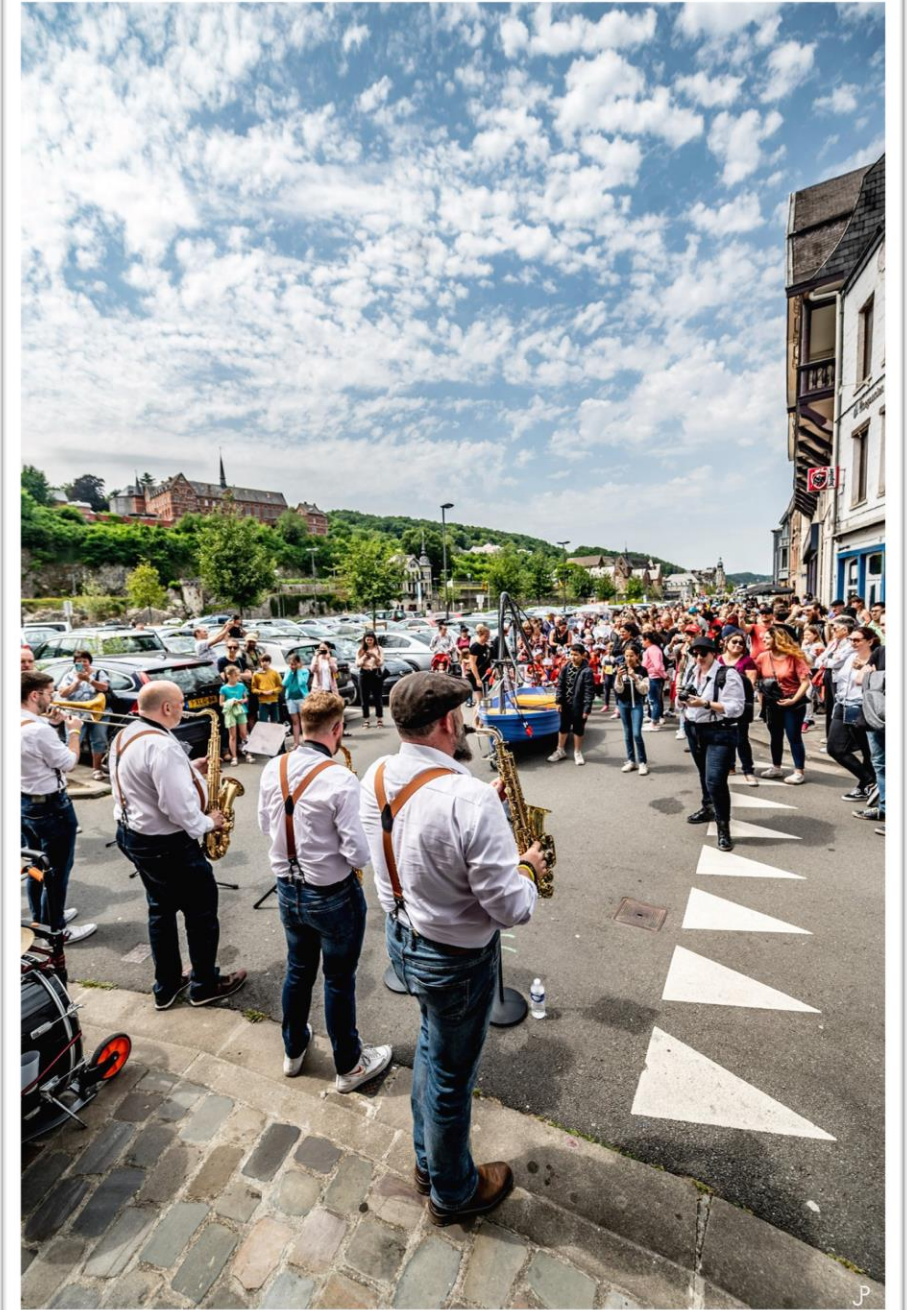

14h00 : SPECTACLE-PROMENADE
Balade agrémentée d'histoires locales dans les rues de Houyet.

16h00 : Pe No Chão (Brésil)
Démonstration de danse et de musique

17h00 : SisHaro en concert
Avec François Santin et Marie-Laure Bray.

Montmartre | Street art | Journée droits des femmes

ACI

Projet
Sax

Dinant fête la musique | Inauguration Saxophone Selmer | Concert ça va swinguer

Action
culturelle
générale

Pataphonie

20 ans ! Parade des trouveurs de son
Stages et ateliers
Poursuite des voyages à la Pataphonie